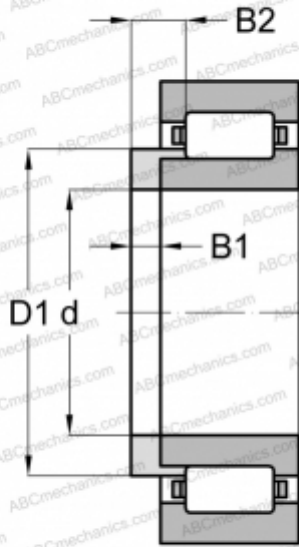

НУ 240 ABC

ТИП: Роликоподшипники, Цилиндрические, Фасонные кольца для цилиндрических роликоподшипников

Технические характеристики

РАЗМЕРЫ, ММ

d	200,000
D1	258,000
B1	14,000
B2	25,000

МАССА, КГ

2,599

ПРОИЗВОДИТЕЛЬ