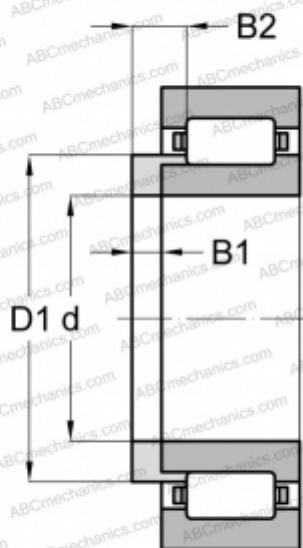

HJ 2206 ABC

ТИП: Роликоподшипники, Цилиндрические, Фасонные кольца для цилиндрических роликоподшипников

Технические характеристики

РАЗМЕРЫ, ММ

d	30,000
D1	41,800
B1	4,000
B2	8,500

МАССА, КГ 0,027

ПРОИЗВОДИТЕЛЬ [ABC](#)