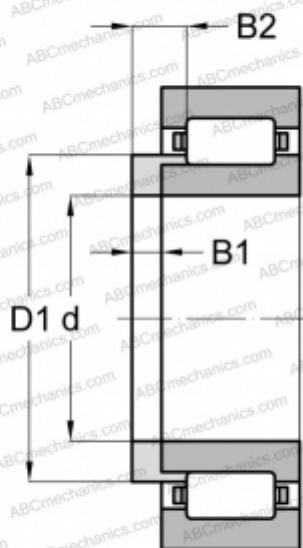

НУ 2209 ABC

ТИП: Роликоподшипники, Цилиндрические, Фасонные кольца для цилиндрических роликоподшипников

Технические характеристики

РАЗМЕРЫ, ММ

d	45,000
D1	59,000
B1	5,000
B2	9,500

МАССА, КГ

0,054

ПРОИЗВОДИТЕЛЬ