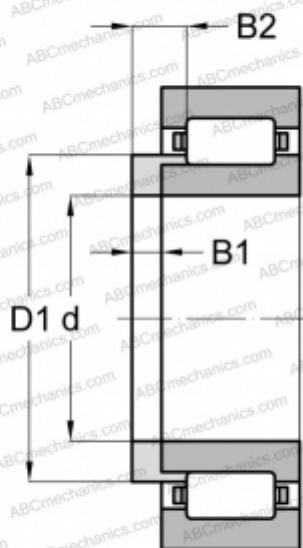

НУ 2211 ABC

ТИП: Роликоподшипники, Цилиндрические, Фасонные кольца для цилиндрических роликоподшипников

Технические характеристики

РАЗМЕРЫ, ММ

d	55,000
D1	70,800
B1	6,000
B2	11,000

МАССА, КГ 0,086

ПРОИЗВОДИТЕЛЬ [ABC](#)