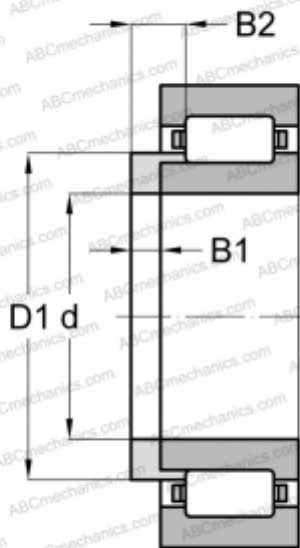

HJ 2216 ABC

ТИП: Роликоподшипники, Цилиндрические, Фасонные кольца для цилиндрических роликоподшипников

Технические характеристики

РАЗМЕРЫ, ММ

d	80,000
D1	101,200
B1	8,000
B2	13,500

МАССА, КГ

0,209

ПРОИЗВОДИТЕЛЬ