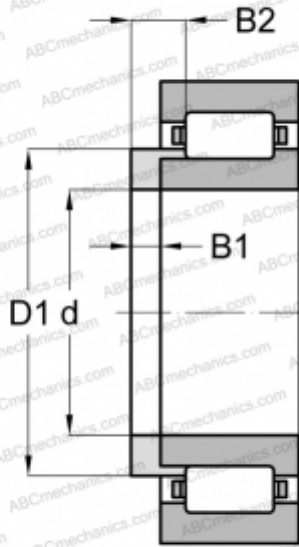

НУ 310 ABC

ТИП: Роликоподшипники, Цилиндрические, Фасонные кольца для цилиндрических роликоподшипников

Технические характеристики

РАЗМЕРЫ, ММ

d	50,000
D1	71,000
B1	8,000
B2	14,000

МАССА, КГ

0,145

ПРОИЗВОДИТЕЛЬ