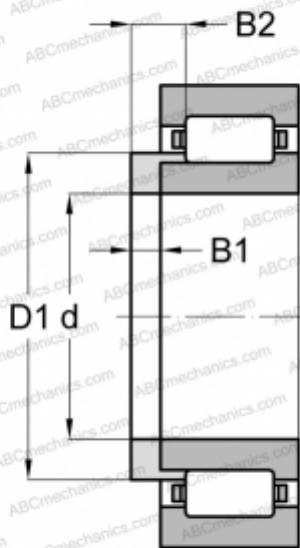

НУ 312 ABC

ТИП: Роликоподшипники, Цилиндрические, Фасонные кольца для цилиндрических роликоподшипников

Технические характеристики

РАЗМЕРЫ, ММ

d	60,000
D1	84,200
B1	9,000
B2	15,500

МАССА, КГ

0,222

ПРОИЗВОДИТЕЛЬ