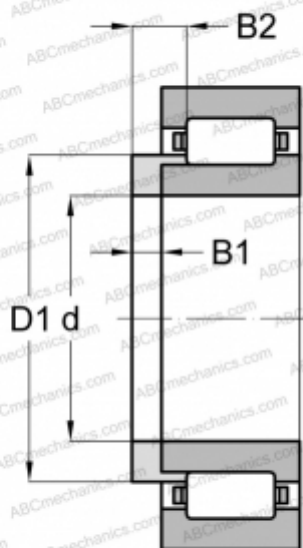

НУ 321 ABC

ТИП: Роликоподшипники, Цилиндрические, Фасонные кольца для цилиндрических роликоподшипников

Технические характеристики

РАЗМЕРЫ, ММ

d	105,000
D1	147,000
B1	13,000
B2	22,500

МАССА, КГ 0,971

ПРОИЗВОДИТЕЛЬ [ABC](#)