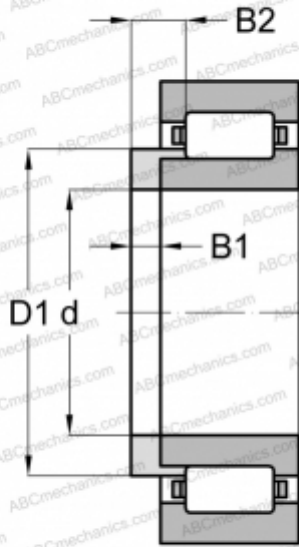

НУ 338 ABC

ТИП: Роликоподшипники, Цилиндрические, Фасонные кольца для цилиндрических роликоподшипников

Технические характеристики

РАЗМЕРЫ, ММ

d	190,000
D1	265,000
B1	18,000
B2	32,000

МАССА, КГ

4,450

ПРОИЗВОДИТЕЛЬ