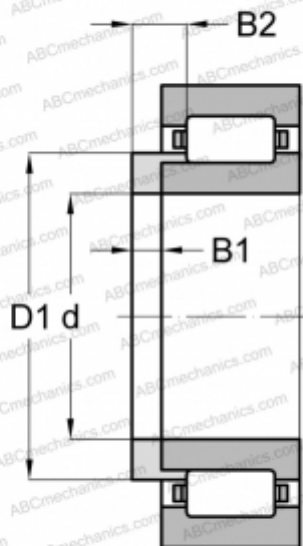

HJ 2306 ABC

ТИП: Роликоподшипники, Цилиндрические, Фасонные кольца для цилиндрических роликоподшипников

Технические характеристики

РАЗМЕРЫ, ММ

d	30,000
D1	45,900
B1	5,000
B2	11,500

МАССА, КГ 0,041

ПРОИЗВОДИТЕЛЬ [ABC](#)