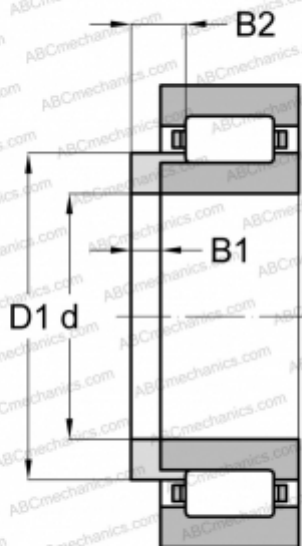

НЖ 2308 ABC

ТИП: Роликоподшипники, Цилиндрические, Фасонные кольца для цилиндрических роликоподшипников

Технические характеристики

РАЗМЕРЫ, ММ

d	40,000
D1	58,400
B1	7,000
B2	14,500

МАССА, КГ

0,086

ПРОИЗВОДИТЕЛЬ