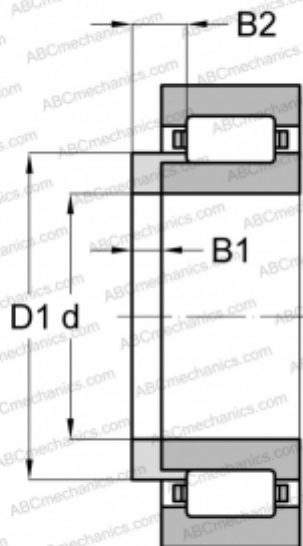

НУ 2311 ABC

ТИП: Роликоподшипники, Цилиндрические, Фасонные кольца для цилиндрических роликоподшипников

Технические характеристики

РАЗМЕРЫ, ММ

d	55,000
D1	77,200
B1	9,000
B2	18,500

МАССА, КГ 0,186

ПРОИЗВОДИТЕЛЬ [ABC](#)