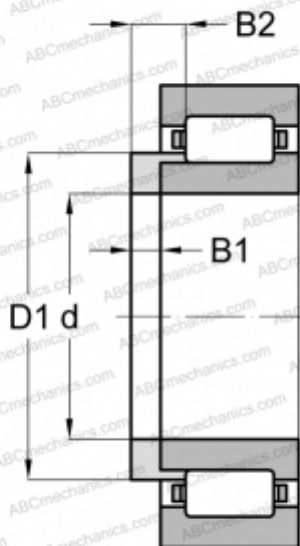

HJ 2312 ABC

ТИП: Роликоподшипники, Цилиндрические, Фасонные кольца для цилиндрических роликоподшипников

Технические характеристики

РАЗМЕРЫ, ММ

d	60,000
D1	84,200
B1	9,000
B2	19,000

МАССА, КГ

0,222

ПРОИЗВОДИТЕЛЬ