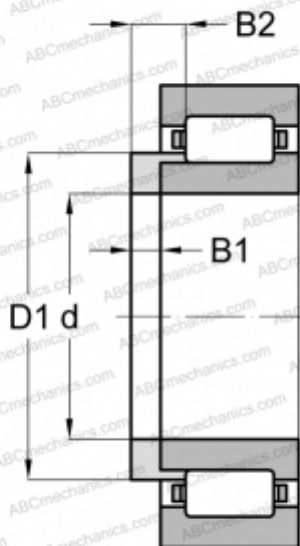

HJ 2315 ABC

ТИП: Роликоподшипники, Цилиндрические, Фасонные кольца для цилиндрических роликоподшипников

Технические характеристики

РАЗМЕРЫ, ММ

d	75,000
D1	104,200
B1	11,000
B2	21,500

МАССА, КГ

0,404

ПРОИЗВОДИТЕЛЬ