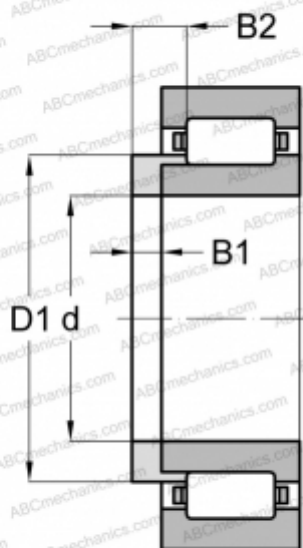

HJ 2332 ABC

ТИП: Роликоподшипники, Цилиндрические, Фасонные кольца для цилиндрических роликоподшипников

Технические характеристики

РАЗМЕРЫ, ММ

d	160,000
D1	225,000
B1	15,000
B2	37,000

МАССА, КГ

2,749

ПРОИЗВОДИТЕЛЬ