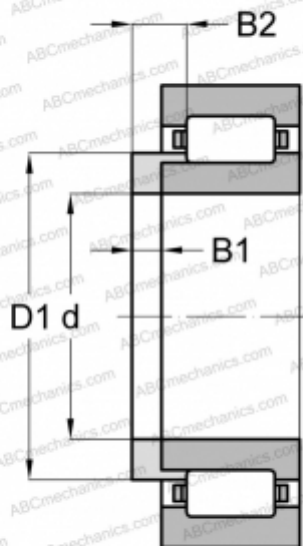

HJ 2336 ABC

ТИП: Роликоподшипники, Цилиндрические, Фасонные кольца для цилиндрических роликоподшипников

Технические характеристики

РАЗМЕРЫ, ММ

| | |
|----|---------|
| d | 180,000 |
| D1 | 252,000 |
| B1 | 17,000 |
| B2 | 40,000 |

МАССА, КГ

3,851

ПРОИЗВОДИТЕЛЬ

[ABC](#)