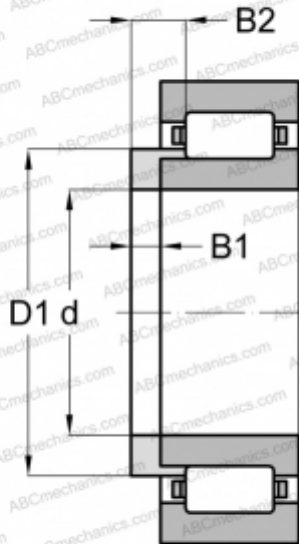

HJ 2338 ABC

ТИП: Роликоподшипники, Цилиндрические, Фасонные кольца для цилиндрических роликоподшипников

Технические характеристики

РАЗМЕРЫ, ММ

d	190,000
D1	265,000
B1	18,000
B2	41,500

МАССА, КГ

4,450

ПРОИЗВОДИТЕЛЬ