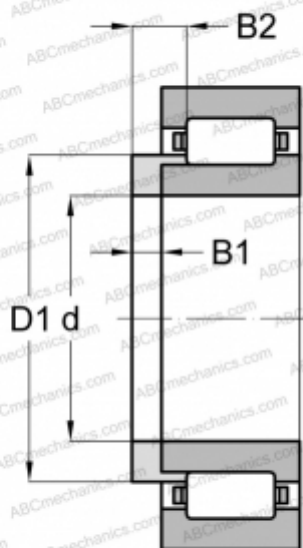

HJ 406 ABC

ТИП: Роликоподшипники, Цилиндрические, Фасонные кольца для цилиндрических роликоподшипников

Технические характеристики

РАЗМЕРЫ, ММ

d	30,000
D1	50,500
B1	7,000
B2	11,500

МАССА, КГ

0,082

ПРОИЗВОДИТЕЛЬ