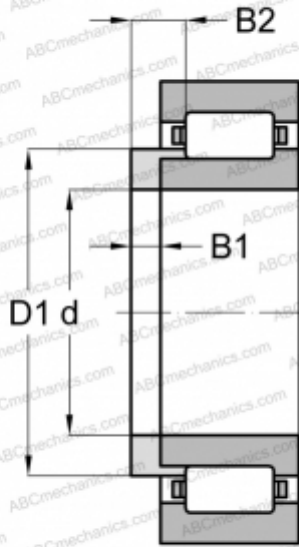

HJ 420 ABC

ТИП: Роликоподшипники, Цилиндрические, Фасонные кольца для цилиндрических роликоподшипников

Технические характеристики

РАЗМЕРЫ, ММ

d	100,000
D1	153,500
B1	16,000
B2	27,000

МАССА, КГ

1,501

ПРОИЗВОДИТЕЛЬ