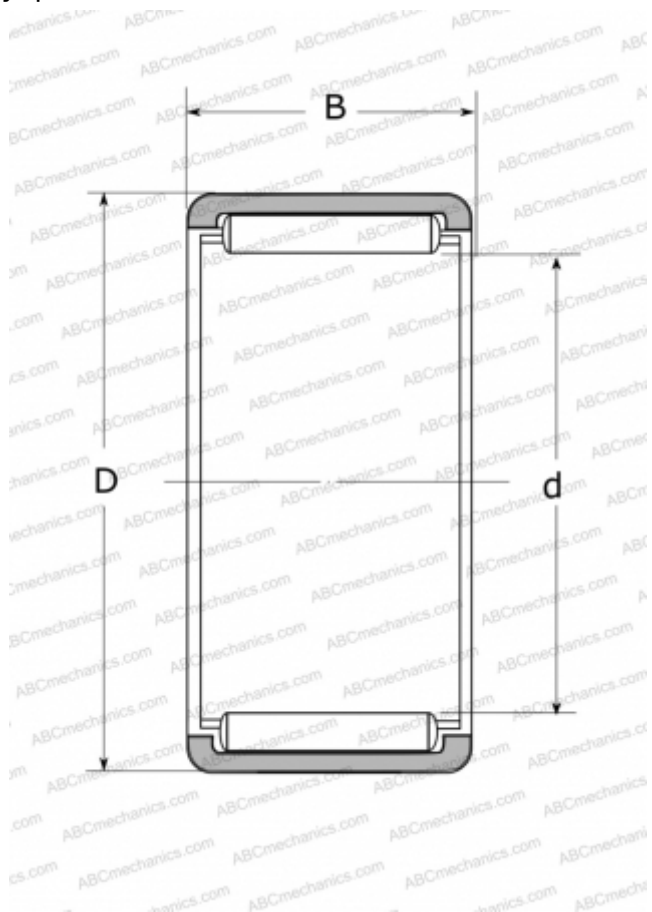

RLM2920 NSK

Игольчатые роликовые подшипники

ТИП: Роликоподшипники, Игольчатые, Однорядные, Массивный игольчатый подшипник, без внутреннего кольца, тип RLM (NSK)

Технические характеристики

РАЗМЕРЫ, ММ

d	29,000
D	38,000
B	20,000