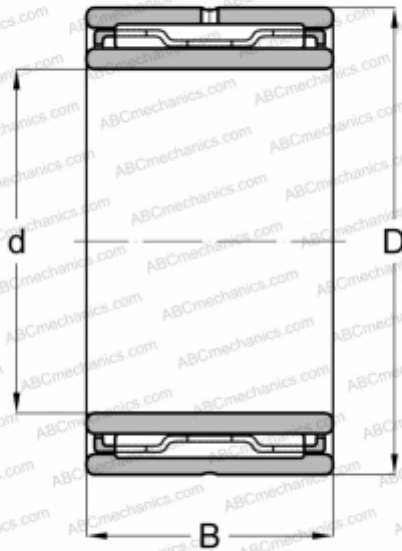

## NA 498 NSK

Игольчатые роликовые подшипники

ТИП: Роликоподшипники, Игольчатые, Однорядные, Массивный игольчатый подшипник, с внутренним кольцом, тип NA (NSK)

#### РАЗМЕРЫ, ММ

d	10,000
D	19,000
B	11,000