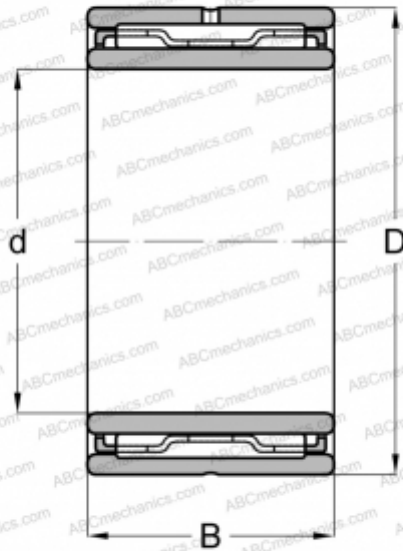

NA 6900 NSK

Игольчатые роликовые подшипники

ТИП: Роликоподшипники, Игольчатые, Однорядные, Массивный игольчатый подшипник, с внутренним кольцом, тип NA (NSK)

Технические характеристики

РАЗМЕРЫ, ММ

d	14,000
D	22,000
B	22,000