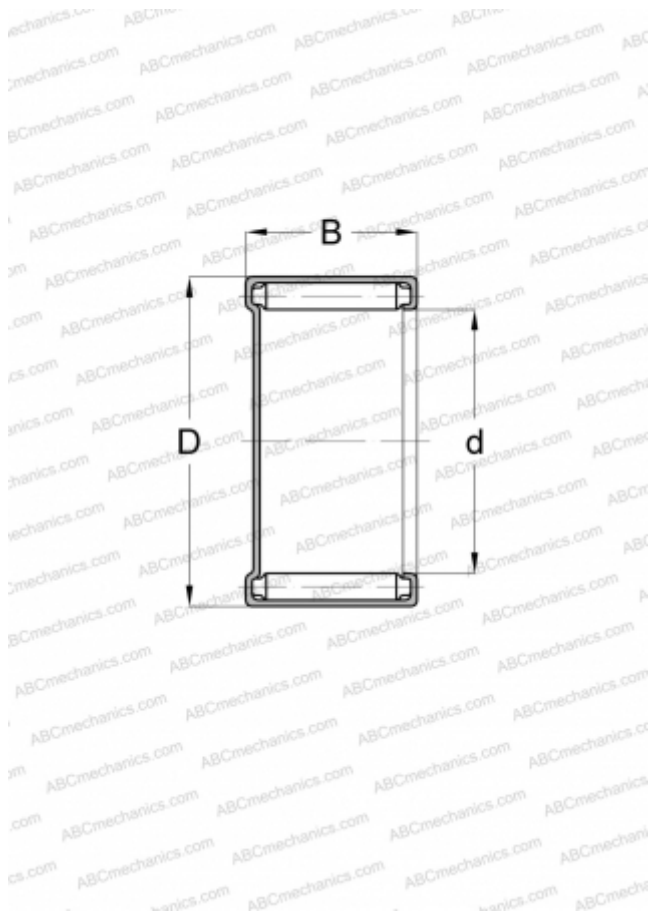

CS1210 INA

Игольчатые роликовые подшипники

ТИП: Роликоподшипники, Игольчатые, Однорядные, С одним наружным штампованным кольцом без сепаратора, закрытым с одной стороны, механически удерживаемые иголки, дюймовые

Технические характеристики

РАЗМЕРЫ, ММ

d	19,050
D	25,400
B	15,875

МАССА, КГ

0,020

ПРОИЗВОДИТЕЛЬ

[INA](#)