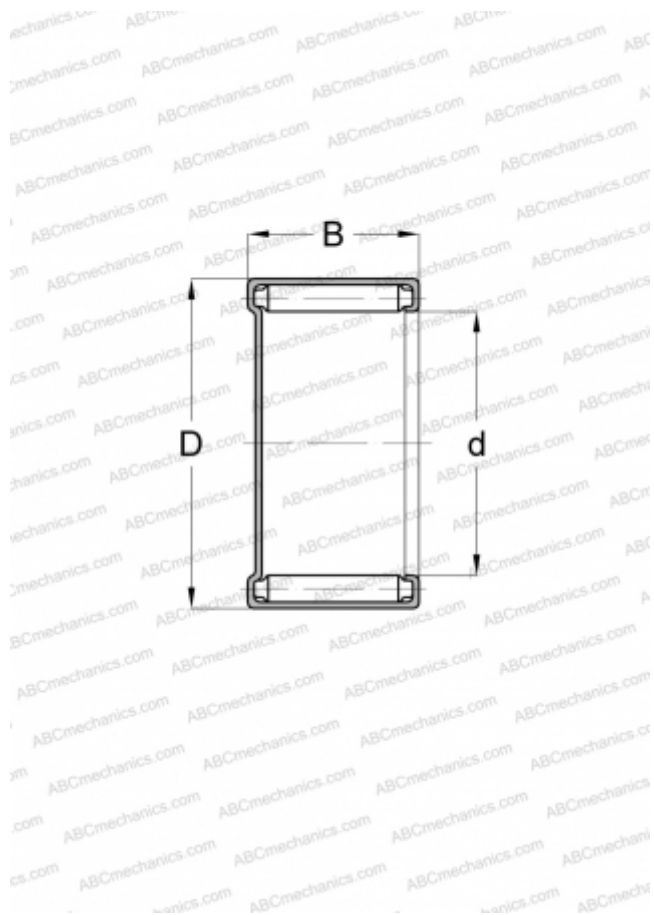

## CS1316 INA

Игольчатые роликовые подшипники

ТИП: Роликоподшипники, Игольчатые, Однорядные, С одним наружным штампованным кольцом без сепаратора, закрытым с одной стороны, механически удерживаемые иголки, дюймовые

#### РАЗМЕРЫ, ММ

d	20,638
D	26,988
B	25,400