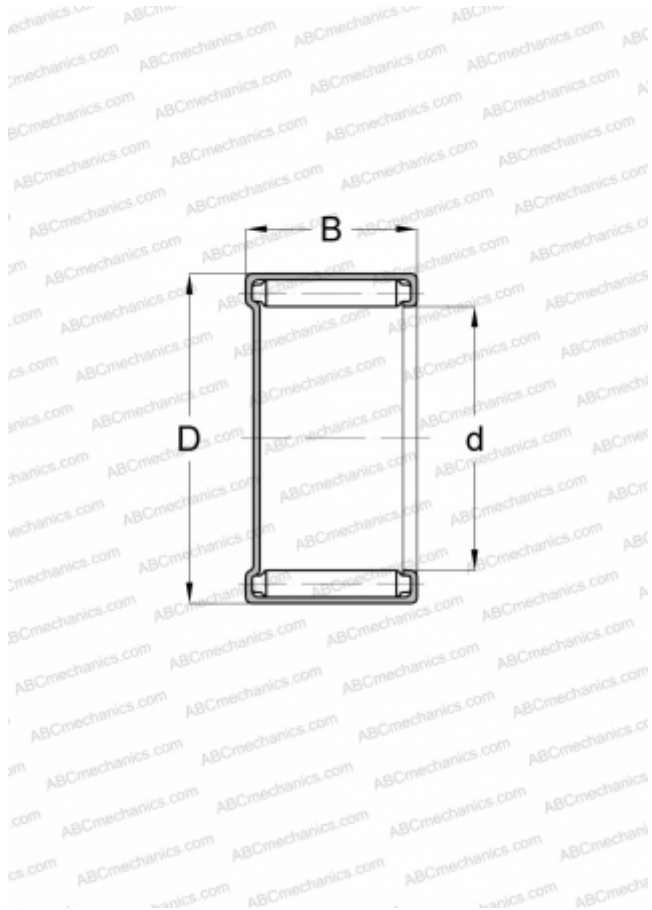

CS1516 INA

Игольчатые роликовые подшипники

ТИП: Роликоподшипники, Игольчатые, Однорядные, С одним наружным штампованным кольцом без сепаратора, закрытым с одной стороны, механически удерживаемые иголки, дюймовые

Технические характеристики

РАЗМЕРЫ, ММ

d	23,812
D	30,162
B	25,400

МАССА, КГ

0,038

ПРОИЗВОДИТЕЛЬ

[INA](#)