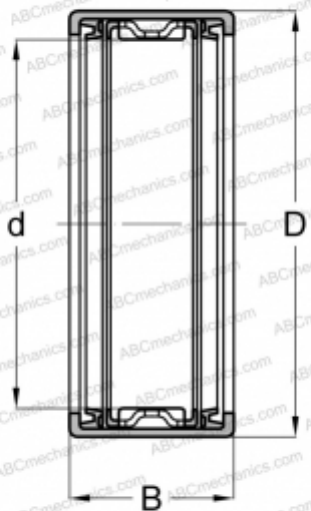

## SCE912PP INA

Игольчатые роликовые подшипники

ТИП: Роликоподшипники, Игольчатые, Однорядные, С одним наружным штампованным кольцом, с уплотнениями PP, дюймовые

#### РАЗМЕРЫ, ММ

d	14,288
D	19,050
B	19,050