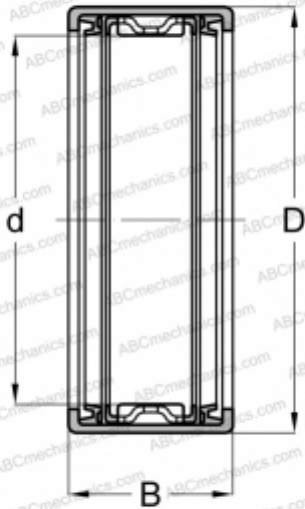

SCE1210PP INA

Игольчатые роликовые подшипники

ТИП: Роликоподшипники, Игольчатые, Однорядные, С одним наружным штампованным кольцом, с уплотнениями PP, дюймовые

Технические характеристики

РАЗМЕРЫ, ММ

d	19,050
D	25,400
B	15,875

МАССА, КГ

0,017

ПРОИЗВОДИТЕЛЬ

[INA](#)