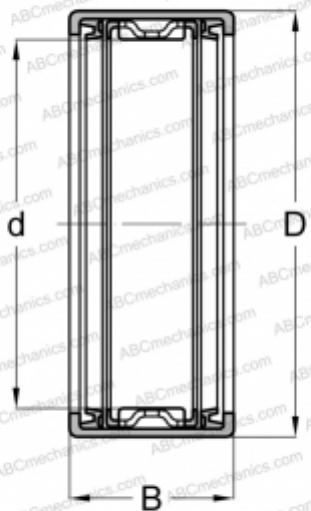

SCH1414PP INA

Игольчатые роликовые подшипники

ТИП: Роликоподшипники, Игольчатые, Однорядные, С одним наружным штампованным кольцом, с уплотнениями PP, дюймовые

Технические характеристики

РАЗМЕРЫ, ММ

d	22,225
D	30,162
B	22,225

МАССА, КГ

0,027

ПРОИЗВОДИТЕЛЬ

[INA](#)