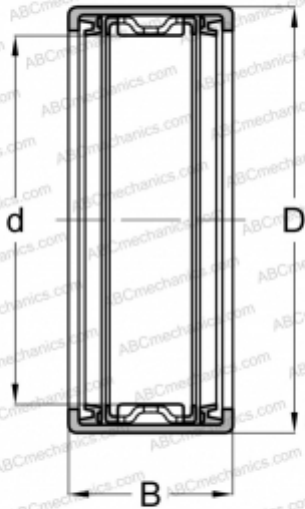

## SCE1616PP INA

Игольчатые роликовые подшипники

ТИП: Роликоподшипники, Игольчатые, Однорядные, С одним наружным штампованным кольцом, с уплотнениями PP, дюймовые

#### РАЗМЕРЫ, ММ

d	25,400
D	31,750
B	25,400

#### МАССА, КГ

0,033