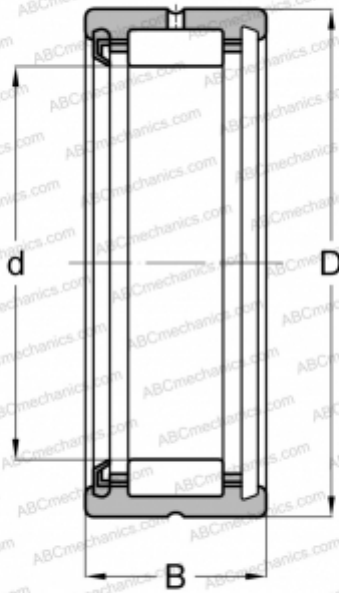

HJ-162416RS KOYO

Игольчатые роликовые подшипники

ТИП: Роликоподшипники, Игольчатые, Однорядные, С массивными кольцами, одно уплотнение, тяжелая серия (KOYO-TORRINGTON)

Технические характеристики

РАЗМЕРЫ, ММ

d	25,400
D	38,100
B	25,400

МАССА, КГ

0,095

ПРОИЗВОДИТЕЛЬ

[KOYO](#)

АНАЛОГИ

TORRINGTON

[HJ-162416RS](#)