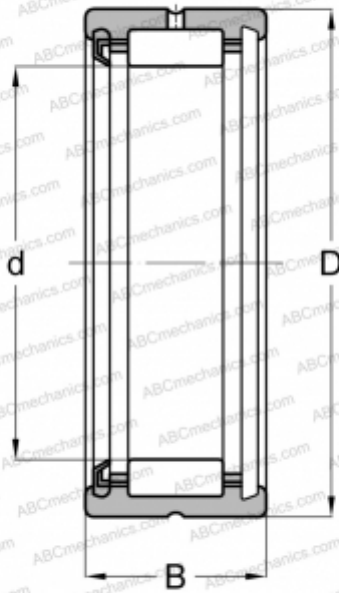

HJ-162416RS TORRINGTON

Игольчатые роликовые подшипники

ТИП: Роликоподшипники, Игольчатые, Однорядные, С массивными кольцами, одно уплотнение, тяжелая серия (KOYO-TORRINGTON)

Технические характеристики

РАЗМЕРЫ, ММ

d	25,400
D	38,100
B	25,400

МАССА, КГ

0,095

ПРОИЗВОДИТЕЛЬ

[TORRINGTON](#)

АНАЛОГИ

KOYO

[HJ-162416RS](#)

СОПУТСТВУЮЩИЕ ИЗДЕЛИЯ

IR-121616 IR-131616