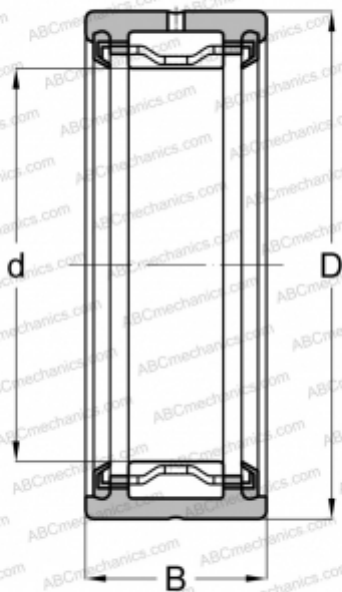

## SJ-7174-SS RBC

Игольчатые роликовые подшипники

ТИП: Роликоподшипники, Игольчатые, Однорядные, С массивными кольцами, дюймовые, с уплотнениями 2RS

#### РАЗМЕРЫ, ММ

d	22,225
D	34,925
B	25,400