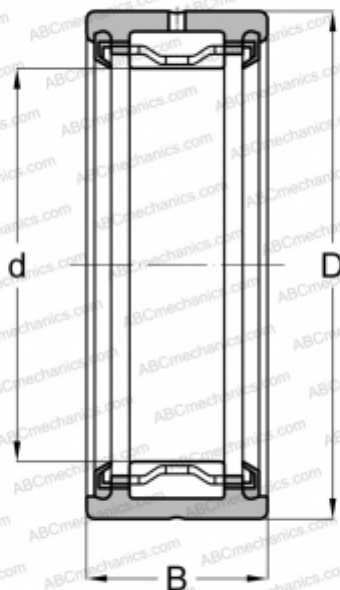

## SJ-7355-SS RBC

Игольчатые роликовые подшипники

ТИП: Роликоподшипники, Игольчатые, Однорядные, С массивными кольцами, дюймовые, с уплотнениями 2RS

#### РАЗМЕРЫ, ММ

d	50,800
D	65,088
B	31,750