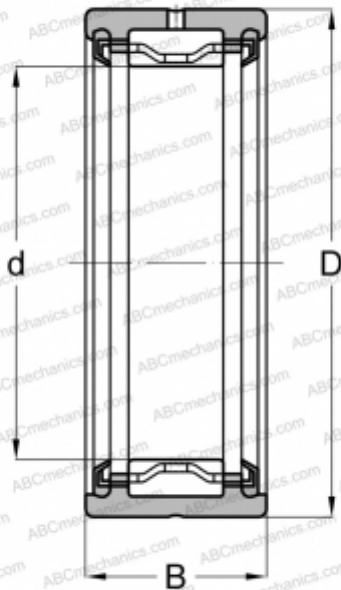

## SJ-8407-SS RBC

Игольчатые роликовые подшипники

ТИП: Роликоподшипники, Игольчатые, Однорядные, С массивными кольцами, дюймовые, с уплотнениями 2RS

#### РАЗМЕРЫ, ММ

d	57,150
D	76,200
B	44,450