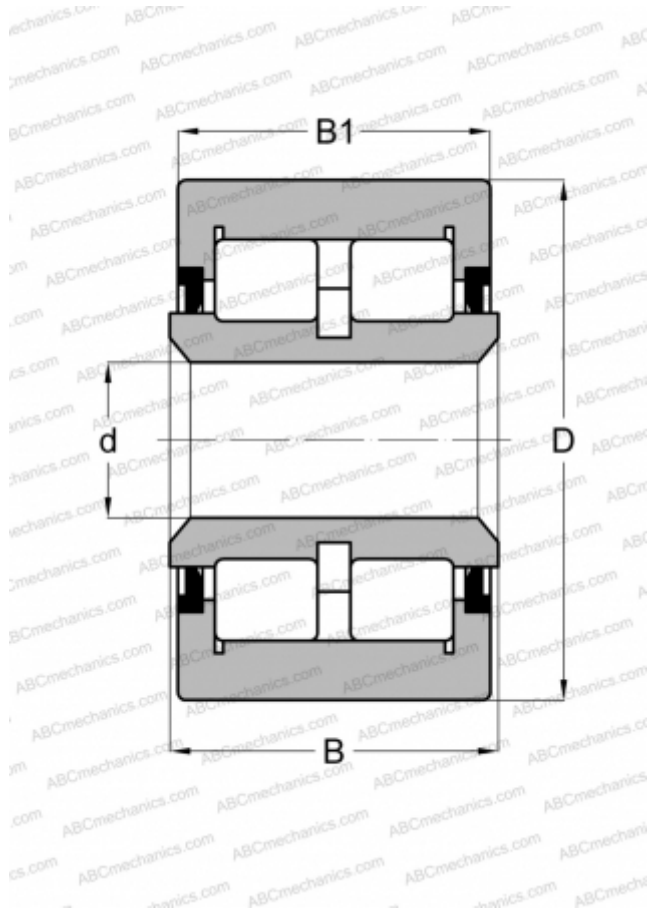

RVU 1 ABC

Опорные ролики

ТИП: Роликоподшипники, Игольчатые опорные ролики, С осевым центрированием, Роликовые, двухрядные, контактные уплотнения с двух сторон, цилиндрическое наружное кольцо, дюймовые

Технические характеристики

РАЗМЕРЫ, ММ

d	7,925
D	25,400
B	17,577
B1	15,875

МАССА, КГ

0,052

ПРОИЗВОДИТЕЛЬ

[ABC](#)

АНАЛОГИ

CONSOLIDATED