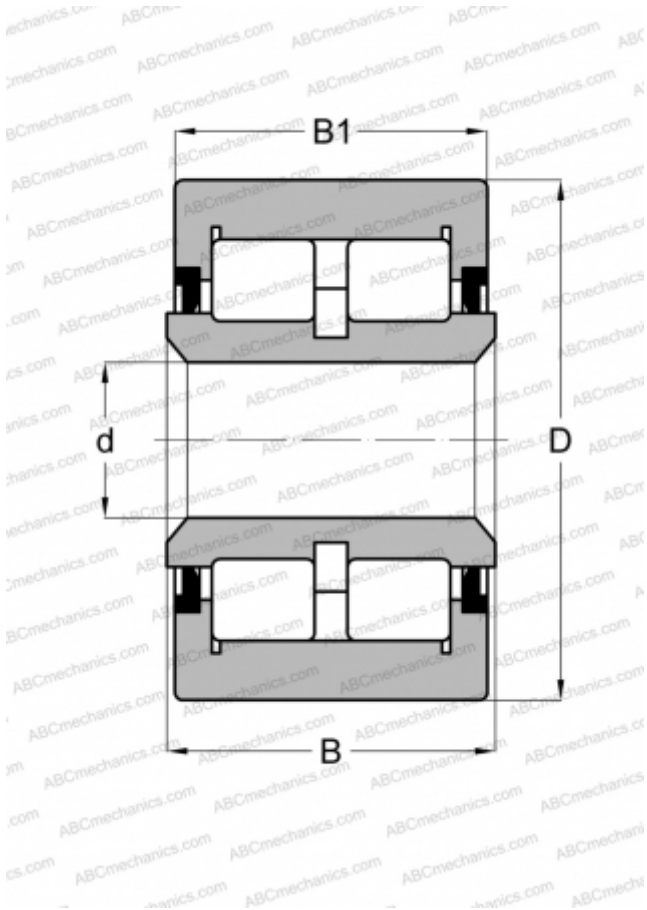

## RVU 1 1/8 ABC

Опорные ролики

ТИП: Роликоподшипники, Игольчатые опорные ролики, С осевым центрированием, Роликовые, двухрядные, контактные уплотнения с двух сторон, цилиндрическое наружное кольцо, дюймовые

#### РАЗМЕРЫ, ММ

d	7,925
D	28,575
B	17,577
B1	15,875