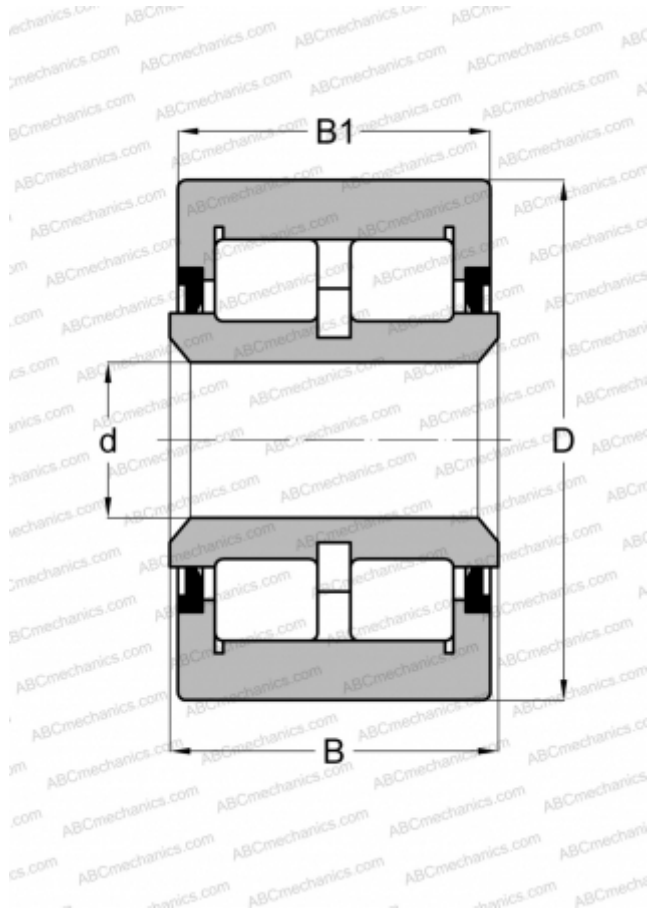

YCRSR 18 CONSOLIDATED

Опорные ролики

ТИП: Роликоподшипники, Игольчатые опорные ролики, С осевым центрированием, Роликовые, двухрядные, контактные уплотнения с двух сторон, цилиндрическое наружное кольцо, дюймовые

Технические характеристики

РАЗМЕРЫ, ММ

d	7,925
D	28,575
B	17,577
B1	15,875

МАССА, КГ

0,068

ПРОИЗВОДИТЕЛЬ

[CONSOLIDATED](#)

АНАЛОГИ

ABC

[RBY 1 1/8](#)