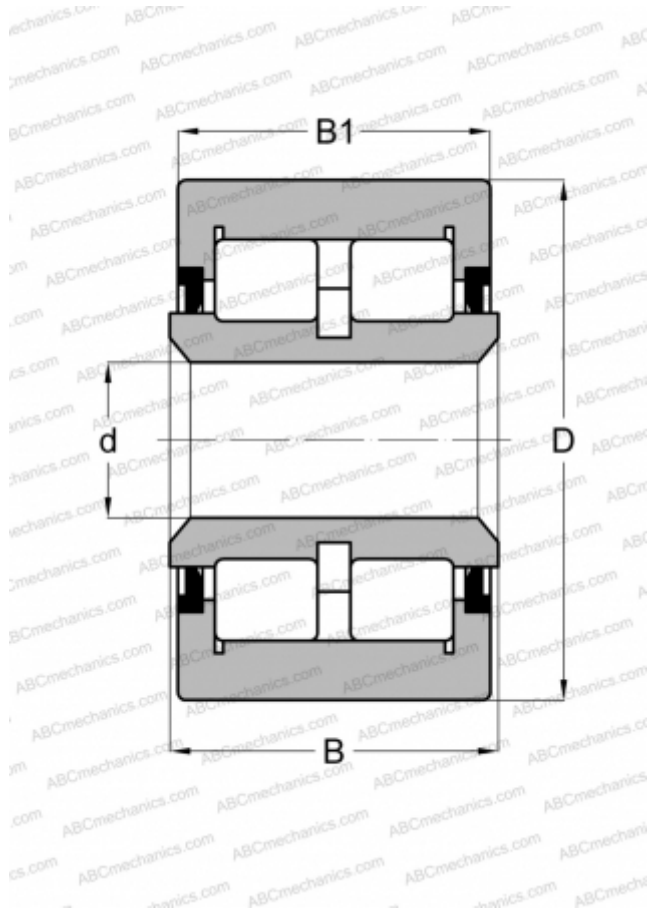

RVU 1 1/4 ABC

Опорные ролики

ТИП: Роликоподшипники, Игольчатые опорные ролики, С осевым центрированием, Роликовые, двухрядные, контактные уплотнения с двух сторон, цилиндрическое наружное кольцо, дюймовые

Технические характеристики

РАЗМЕРЫ, ММ

d	9,525
D	31,750
B	20,625
B1	19,050

МАССА, КГ

0,104

ПРОИЗВОДИТЕЛЬ

[ABC](#)

АНАЛОГИ