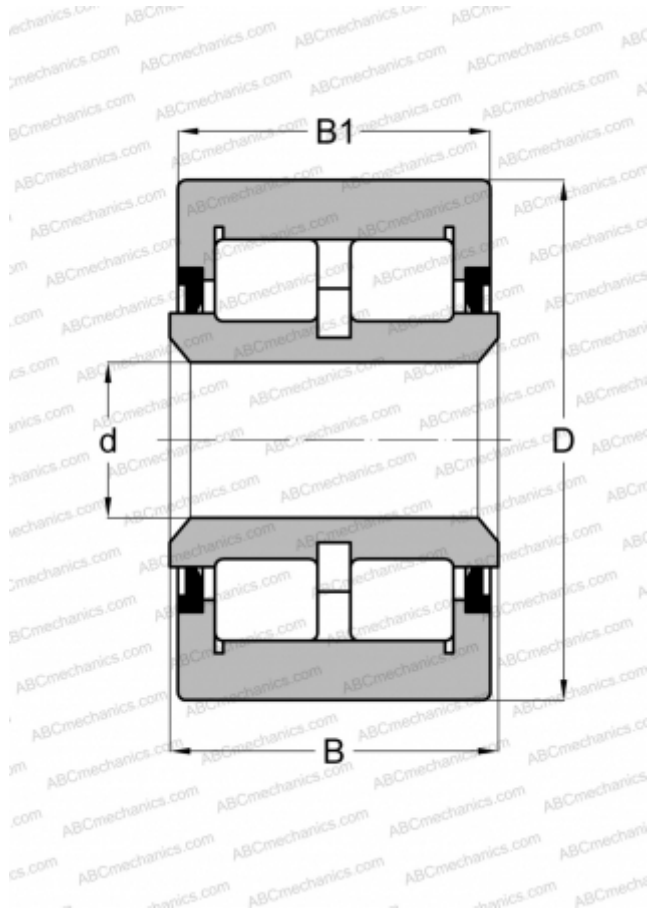

RVU 1 1/2 ABC

Опорные ролики

ТИП: Роликоподшипники, Игольчатые опорные ролики, С осевым центрированием, Роликовые, двухрядные, контактные уплотнения с двух сторон, цилиндрическое наружное кольцо, дюймовые

Технические характеристики

РАЗМЕРЫ, ММ

d	11,100
D	38,100
B	23,800
B1	22,225

МАССА, КГ

0,168

ПРОИЗВОДИТЕЛЬ

[ABC](#)

АНАЛОГИ