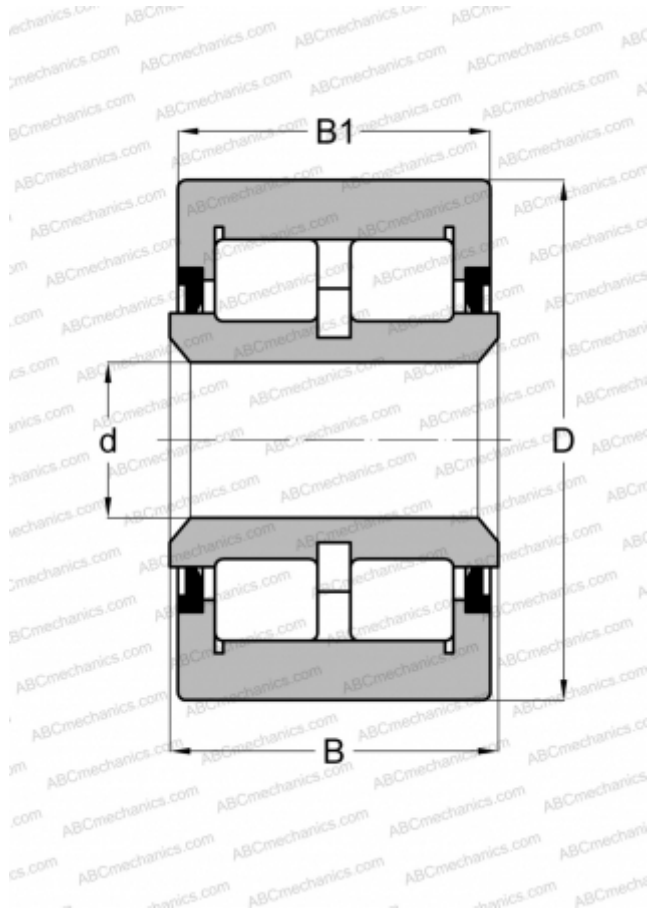

RVU 1 5/8 ABC

Опорные ролики

ТИП: Роликоподшипники, Игольчатые опорные ролики, С осевым центрированием, Роликовые, двухрядные, контактные уплотнения с двух сторон, цилиндрическое наружное кольцо, дюймовые

Технические характеристики

РАЗМЕРЫ, ММ

d	11,100
D	41,275
B	23,800
B1	22,225

МАССА, КГ

0,200

ПРОИЗВОДИТЕЛЬ

[ABC](#)

АНАЛОГИ