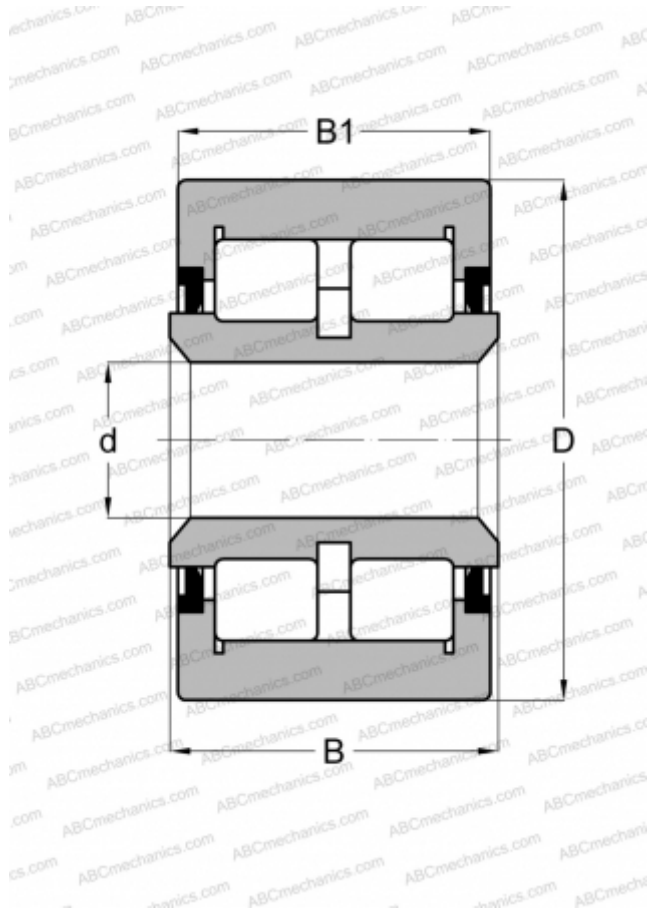

RVU 1 3/4 ABC

Опорные ролики

ТИП: Роликоподшипники, Игольчатые опорные ролики, С осевым центрированием, Роликовые, двухрядные, контактные уплотнения с двух сторон, цилиндрическое наружное кольцо, дюймовые

Технические характеристики

РАЗМЕРЫ, ММ

d	12,700
D	44,450
B	26,975
B1	25,400

МАССА, КГ

0,263

ПРОИЗВОДИТЕЛЬ

[ABC](#)

АНАЛОГИ