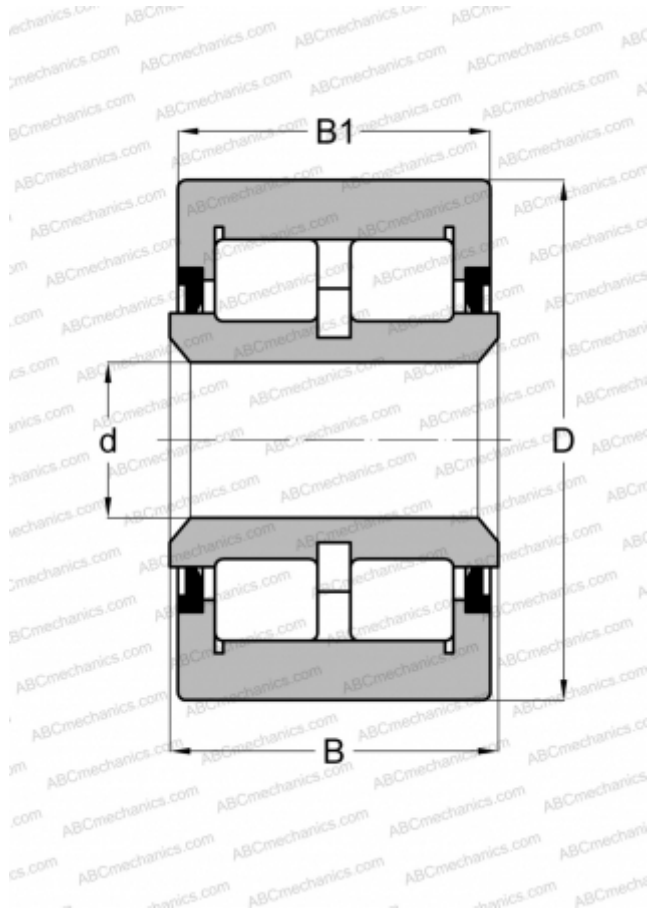

RVU 1 7/8 ABC

Опорные ролики

ТИП: Роликоподшипники, Игольчатые опорные ролики, С осевым центрированием, Роликовые, двухрядные, контактные уплотнения с двух сторон, цилиндрическое наружное кольцо, дюймовые

Технические характеристики

РАЗМЕРЫ, ММ

d	12,700
D	47,625
B	26,975
B1	25,400

МАССА, КГ

0,304

ПРОИЗВОДИТЕЛЬ

[ABC](#)

АНАЛОГИ