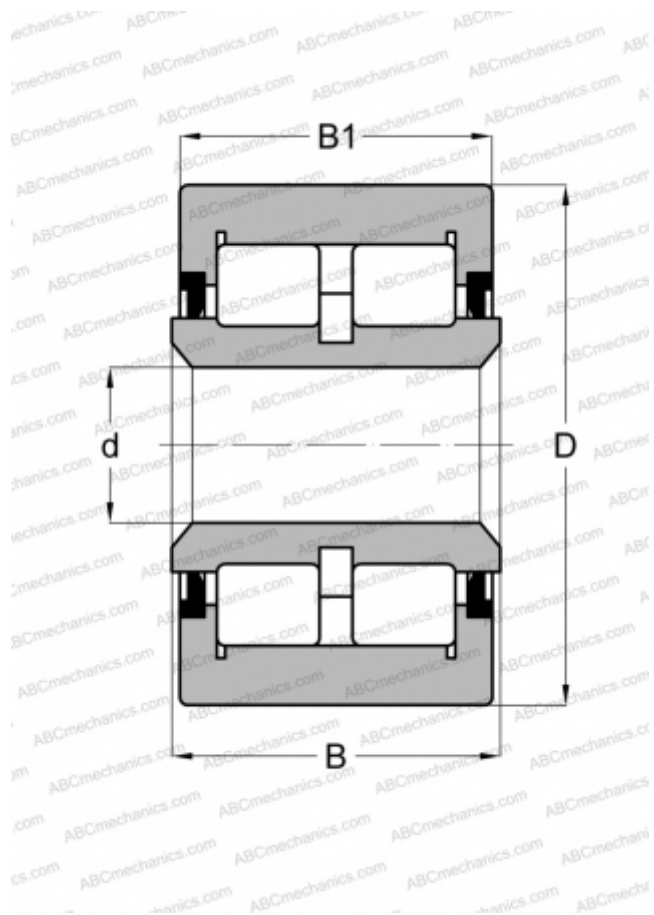

## RVU 2 1/4 ABC

Опорные ролики

ТИП: Роликоподшипники, Игольчатые опорные ролики, С осевым центрированием, Роликовые, двухрядные, контактные уплотнения с двух сторон, цилиндрическое наружное кольцо, дюймовые

#### РАЗМЕРЫ, ММ

d	15,875
D	57,150
B	33,325
B1	31,750