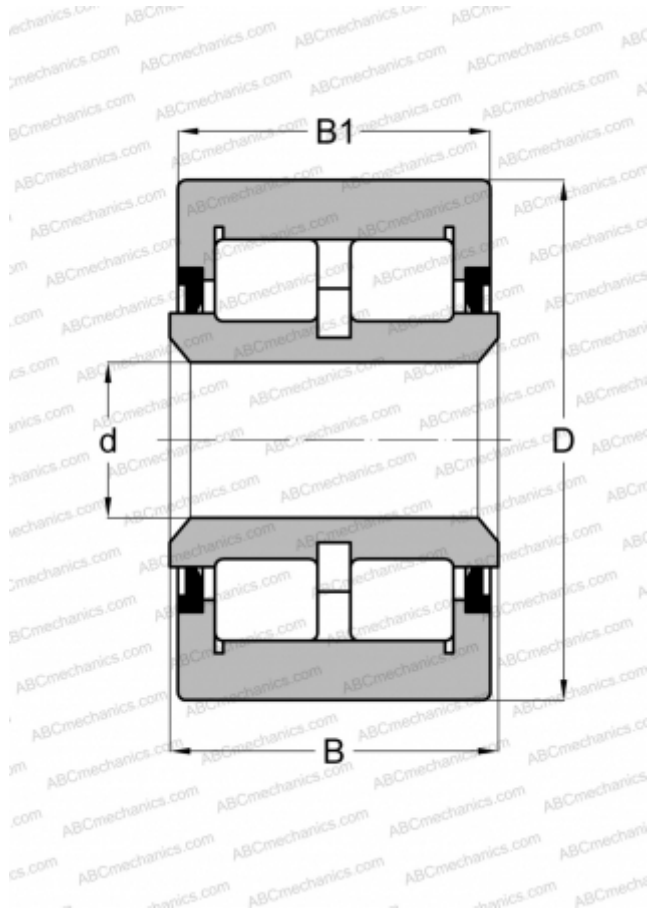

## RVU 3 1/2 ABC

Опорные ролики

ТИП: Роликоподшипники, Игольчатые опорные ролики, С осевым центрированием, Роликовые, двухрядные, контактные уплотнения с двух сторон, цилиндрическое наружное кольцо, дюймовые

#### РАЗМЕРЫ, ММ

d	28,575
D	88,900
B	52,375
B1	50,800