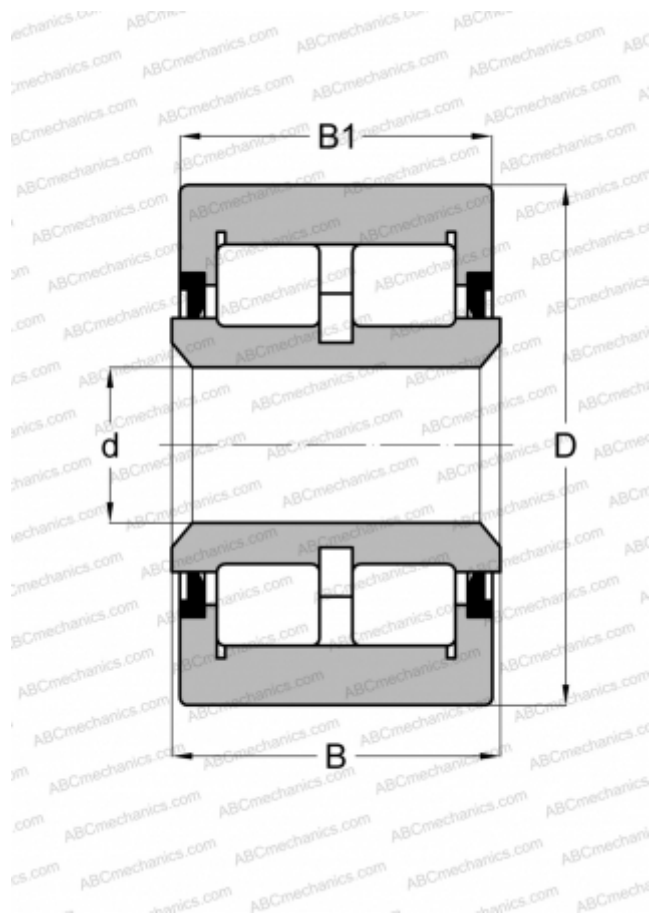

RVU 7 ABC

Опорные ролики

ТИП: Роликоподшипники, Игольчатые опорные ролики, С осевым центрированием, Роликовые, двухрядные, контактные уплотнения с двух сторон, цилиндрическое наружное кольцо, дюймовые

Технические характеристики

РАЗМЕРЫ, ММ

d	57,785
D	177,800
B	98,425
B1	95,250

МАССА, КГ

14,424

ПРОИЗВОДИТЕЛЬ

[ABC](#)

АНАЛОГИ

CONSOLIDATED