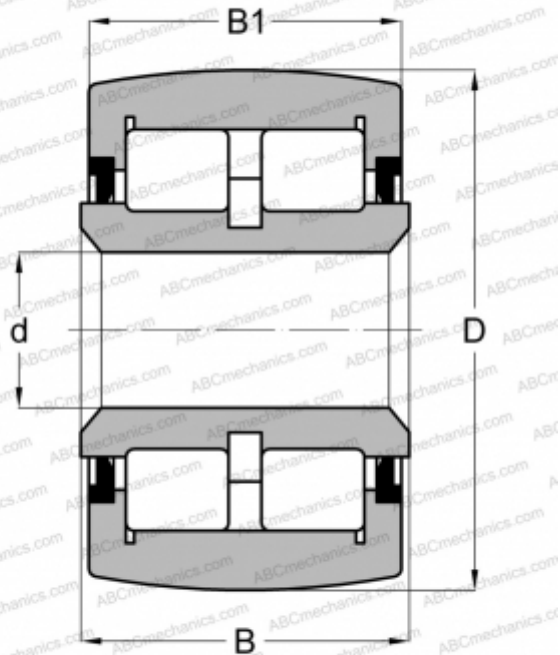

CRVU 1 ABC

Опорные ролики

ТИП: Роликоподшипники, Игольчатые опорные ролики, С осевым центрированием, Роликовые, двухрядные, контактные уплотнения с двух сторон, дюймовые

Технические характеристики

РАЗМЕРЫ, ММ

d	7,925
D	25,400
B	17,577
B1	15,875

МАССА, КГ

0,052

ПРОИЗВОДИТЕЛЬ

[ABC](#)

АНАЛОГИ

CONSOLIDATED

[YCRSCR 16](#)