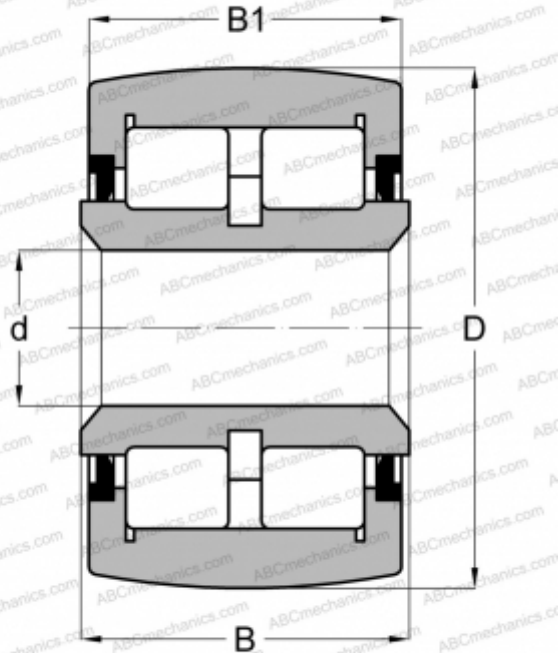

CRVU 1 1/8 ABC

Опорные ролики

ТИП: Роликоподшипники, Игольчатые опорные ролики, С осевым центрированием, Роликовые, двухрядные, контактные уплотнения с двух сторон, дюймовые

Технические характеристики

РАЗМЕРЫ, ММ

d	7,925
D	28,575
B	17,577
B1	15,875

МАССА, КГ

0,068

ПРОИЗВОДИТЕЛЬ

[ABC](#)

АНАЛОГИ

CONSOLIDATED

[YCRSCR 18](#)