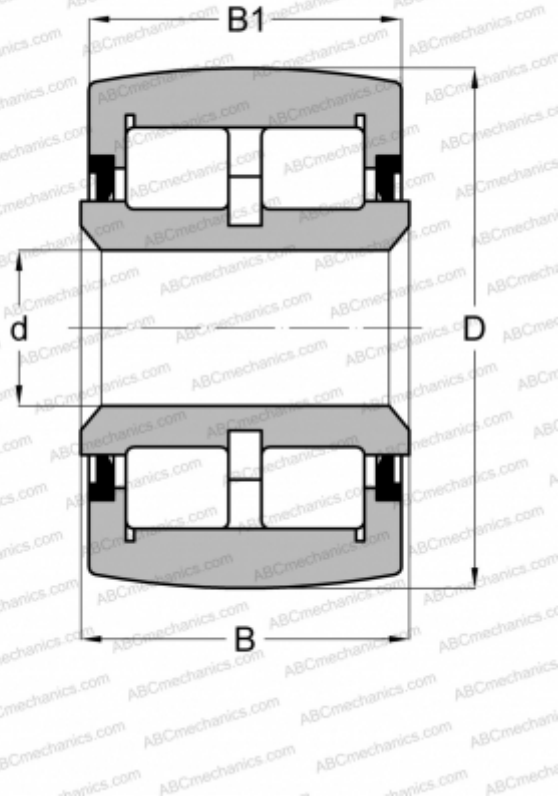

CRVU 1 1/4 ABC

Опорные ролики

ТИП: Роликоподшипники, Игольчатые опорные ролики, С осевым центрированием, Роликовые, двухрядные, контактные уплотнения с двух сторон, дюймовые

Технические характеристики

РАЗМЕРЫ, ММ

d	9,525
D	31,750
B	20,625
B1	19,050

МАССА, КГ

0,104

ПРОИЗВОДИТЕЛЬ

[ABC](#)

АНАЛОГИ

CONSOLIDATED

[YCRSCR 20](#)