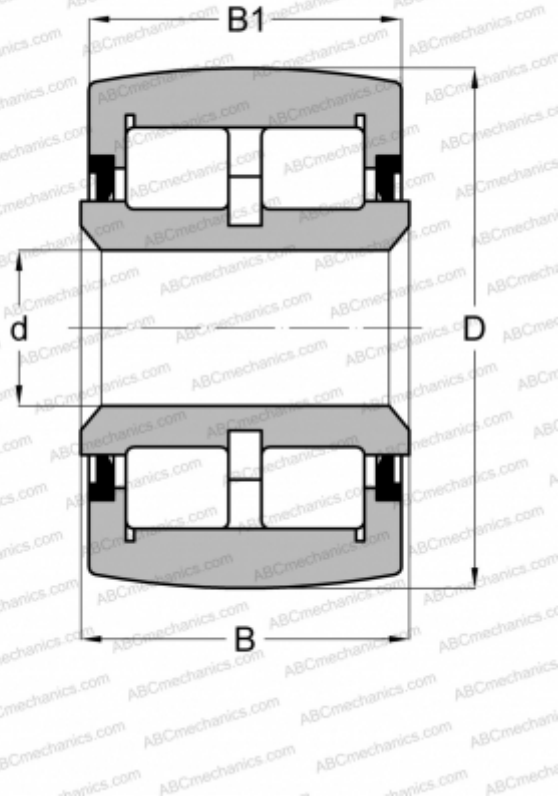

## CRVU 1 3/8 ABC

Опорные ролики

ТИП: Роликоподшипники, Игольчатые опорные ролики, С осевым центрированием, Роликовые, двухрядные, контактные уплотнения с двух сторон, дюймовые

#### РАЗМЕРЫ, ММ

d	9,525
D	34,925
B	20,625
B1	19,050