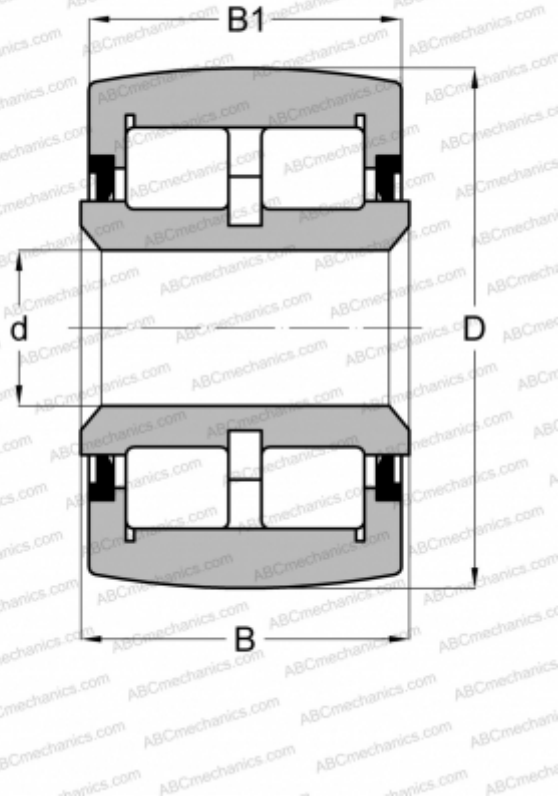

## CRVY 1 1/2 ABC

Опорные ролики

ТИП: Роликоподшипники, Игольчатые опорные ролики, С осевым центрированием, Роликовые, двухрядные, контактные уплотнения с двух сторон, дюймовые

#### РАЗМЕРЫ, ММ

d	11,100
D	38,100
B	23,800
B1	22,225